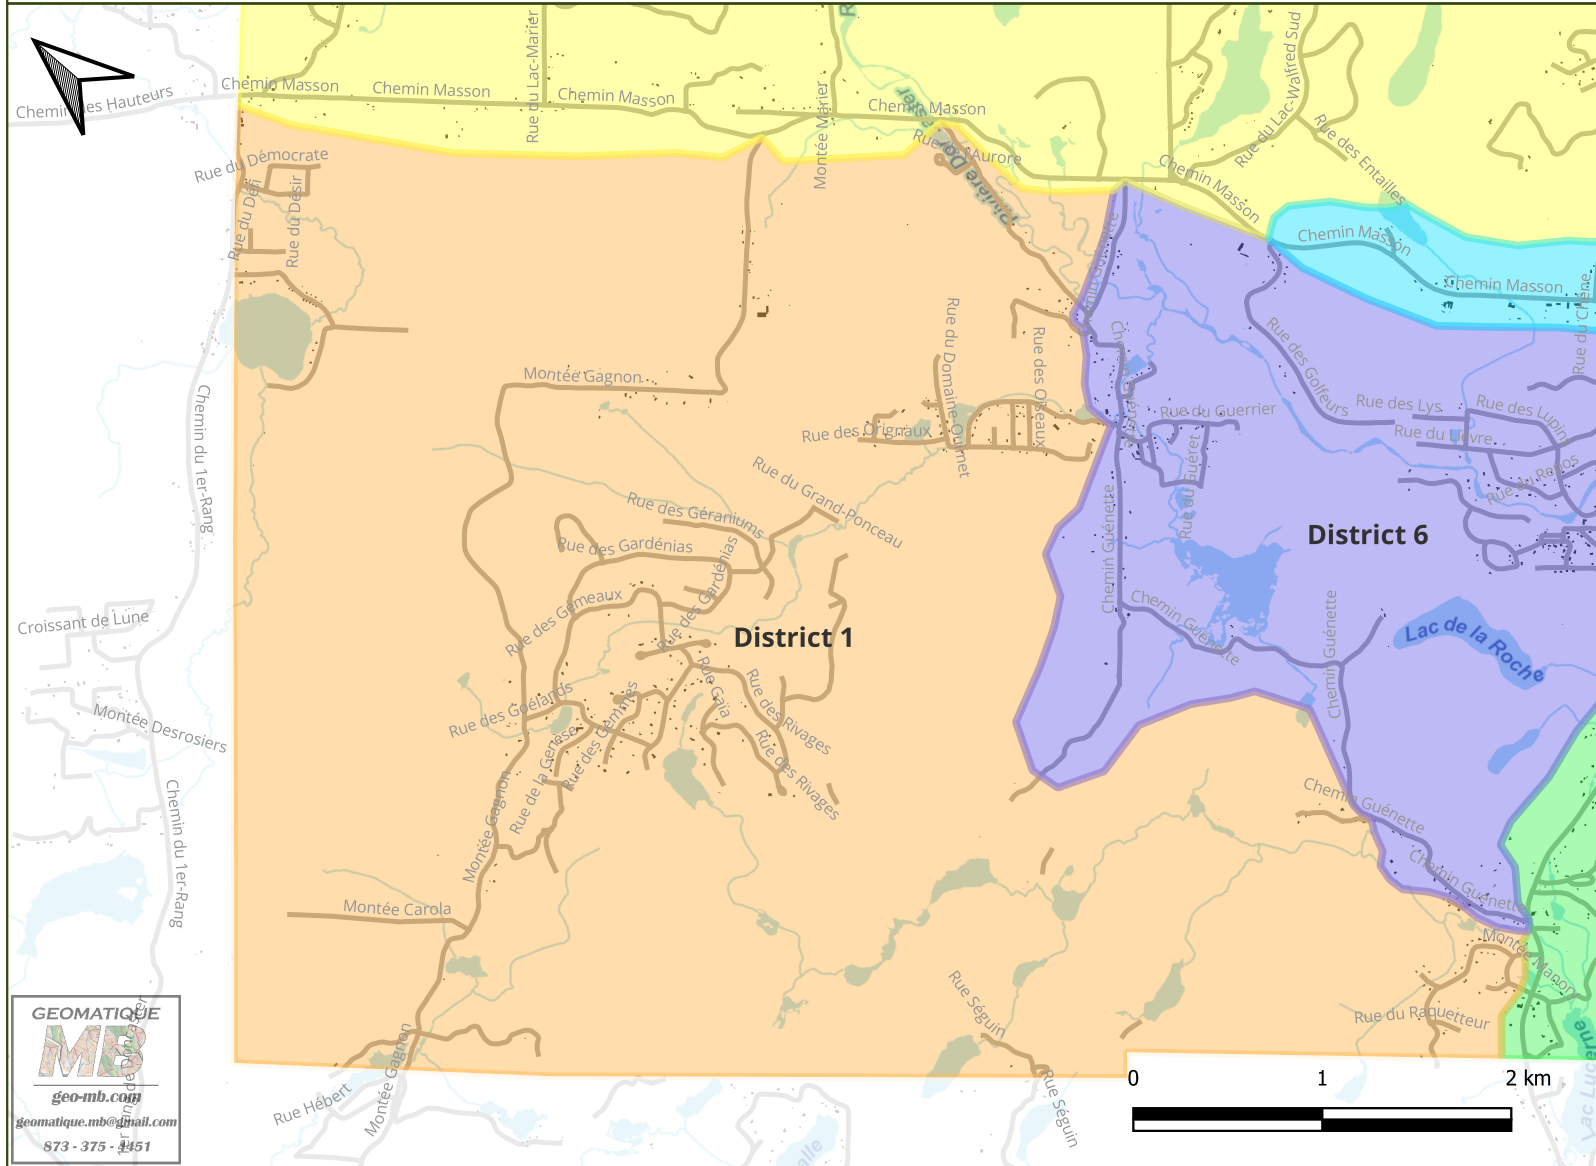

Sainte-Marguerite-du-Lac-Masson

District électoral 1

Rue	DE	À
Aurore	(tous)	
Carola	18	77
Défi	(tous)	
Démocrate	(tous)	
Désir	(tous)	
Domaine-Boutin	8	26
Domaine-Desrosiers	(tous)	
Domaine-Duquette	(tous)	
Domaine-Manory	5	41
Domaine-Ouimet	2	150
Dumer	(tous)	
Gagnon	41	697
Gaïa	2	2
Gaillards	3	30
Gai-Luron	7	50
Galilée	1	13
Gandhi	1	5
Gardénias	5	134

Rue	DE	À
Gauguin	(tous)	
Gémeaux	2	41
Gemmes	2	22
Genèse	1	11
Genévrier	4	24
Géraniums	7	56
Gerbera	(tous)	
Giroflée	105	114
Glaïeuls	5	9
Goélands	37	57
Grâces	(tous)	
Grande-Ourse	3	23
Grand-Héron	1	8
Grand-Ponceau	(tous)	
Gratitude	250	325
Groseilles	(tous)	
Guépard	5	9

Rue	DE	À
Guetteur	9	39
Lac-Fortier	4354	4365
Lac-Piché	1	188
Lac-Saint-Louis	4	109
Manory	2	74
Mélèzes	5	32
Oïes	(tous)	
Oiseaux	2	22
Orignaux	10	52
Ours	2	18
Oursons	3	15
Outardes	2	101
Raquetteur	(tous)	
Refuge	1	14
Rivages	1	146
Séguin	21	21
Val-David	7	97