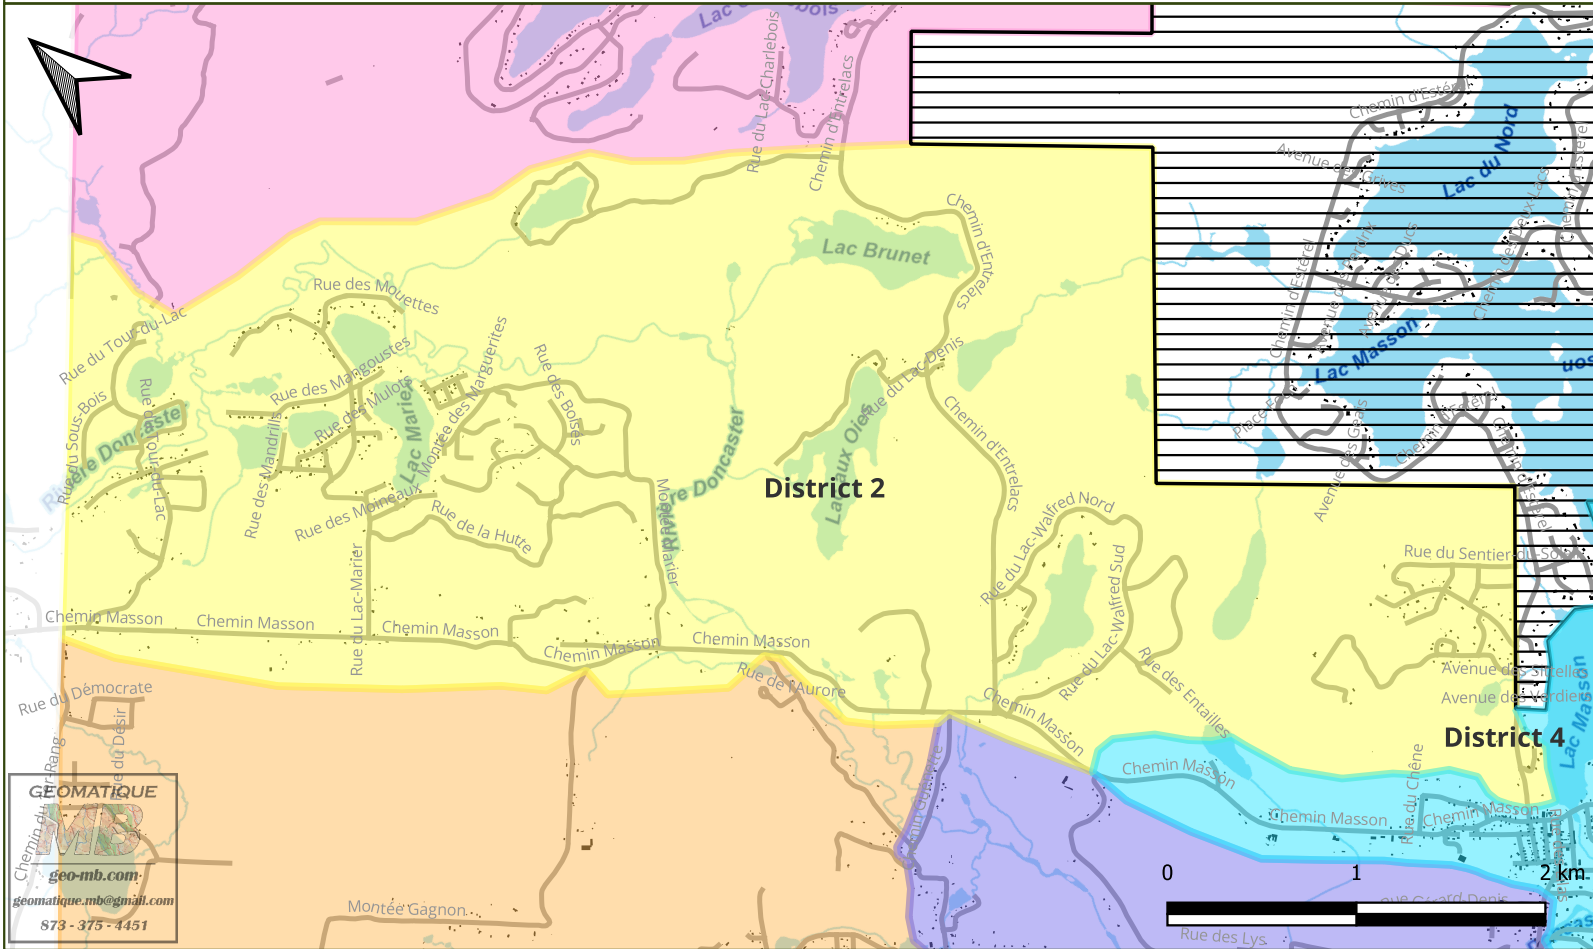

Sainte-Marguerite-du-Lac-Masson

District électoral 2

Rue	DE	À
Boisés	260	300
Chute-Rouge	32	180
Clairière	2	6
Conifères	208	216
Crépuscule	100	125
Domaine-Després	15	30
Domaine-Doncaster	3	27
Domaine-Raphaëlle	(tous)	
Domaine-Rousseau	13	13
Eau-Claire	(tous)	
Entailles	18	18
Entrelacs	10	617
Estérel	319	350
Falaise	103	141
Forêt	10	26
Georges-Courey	1	6
Hutte	(tous)	
Lac-aux-Oies	(tous)	
Lac-Denis	(tous)	
Lac-Marier	20	296
Lac-Trente-Cinq	(tous)	
Lac-Walfred	22	172

Rue	DE	À
Lac-Walfred Sud	172	172
Malards	7	12
Malinois	15	25
Mandrills	8	35
Manglier	8	10
Mangoustes	15	75
Marguerites	21	52
Marier	6	280
Martins-Pêcheurs	5	17
Martres	8	22
Masson	535	730
Masson	738	1116
Masson	1121	1335
Masson	1342	1348
Massonnais	1	56
Mauves	7	21
Merisier	1	47
Milans	2	19
Moineaux	16	29
Montagne-Verte	7	90
Mont-Joli	(tous)	

Rue	DE	À
Morses	5	15
Mouettes	4	46
Muguet	(tous)	
Mulets	2	12
Mulots	2	45
Nature	(tous)	
Oolahwan	7	13
Pâquerettes	26	26
Sablrière	27	35
Sentier-de-la-Paix	(tous)	
Sentier-de-la-Perdrix	(tous)	
Sentier-du-Bouleau	12	134
Sentier-du-Carcajou	1	27
Sentier-du-Chevreuil	2	24
Sentier-du-Loup	1	15
Sentier-du-Renard	(tous)	
Sentier-du-Soleil	10	11
Sentier-du-Sommet	5	74
Sérénité	102	114
Sous-Bois	(tous)	
Tour-du-Lac	(tous)	