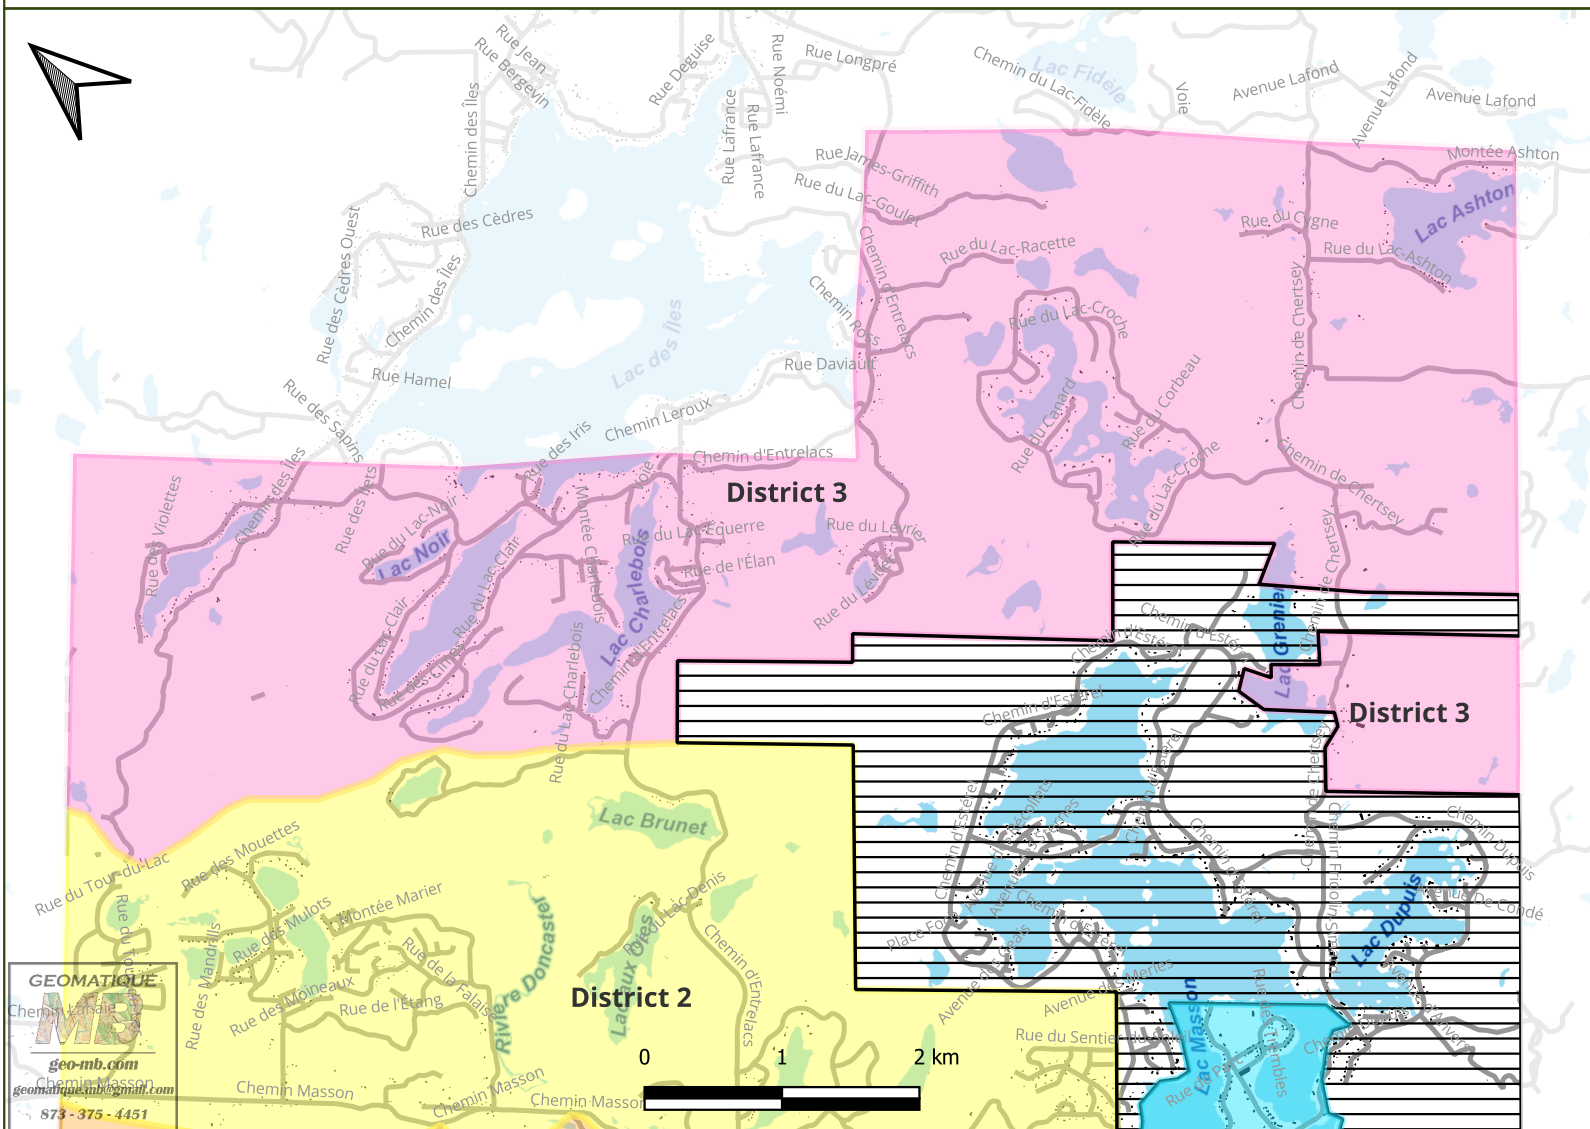

# Sainte-Marguerite-du-Lac-Masson

## District électoral 3

Rue	DE	À
Archers	(tous)	
Ashton	67	201
Caille	2	66
Campanules	21	51
Canard	23	35
Capucines	(tous)	
Cerf	(tous)	
Charlebois	2	142
Chartreuse	7	21
Chertsey	294	886
Chouette	6	42
Cimes	5	126
Colombe	28	28
Condor	1	12
Corbeau	7	16
Cygne	3	114
Cyprès	(tous)	
Dastou	5	55

Rue	DE	À
Domaine-Baril	60	65
Domaine-des-Lacs	24	77
Eaux-Vives	6	14
Écureuil	11	33
Élan	2	17
Élodée	17	26
Entrelacs	1101	1499
Entrelacs	685	1024
Étourneau	5	5
Îles	160	182
Îlets	(tous)	
Ilots	11	21
Iris	4	550
Lac-Ashton	101	248
Lac-Charlebois	8	80
Lac-Clair	48	375
Lac-Croche	33	456

Rue	DE	À
Lac-des-Sommets	37	87
Lac-Équerre	(tous)	
Lac-Goulet	111	211
Lac-Noir	10	84
Lac-Paradis	(tous)	
Lac-Racette	8	154
Lac-Violon	(tous)	
Léopard	17	78
Lévrier	20	78
Loutre	1	15
Louvetteau	2	30
Lynx	1	15
Montagnards	6	38
Nordet	100	100
Violettes	7	21
Violoncelle	24	190
Voltaire	(tous)	