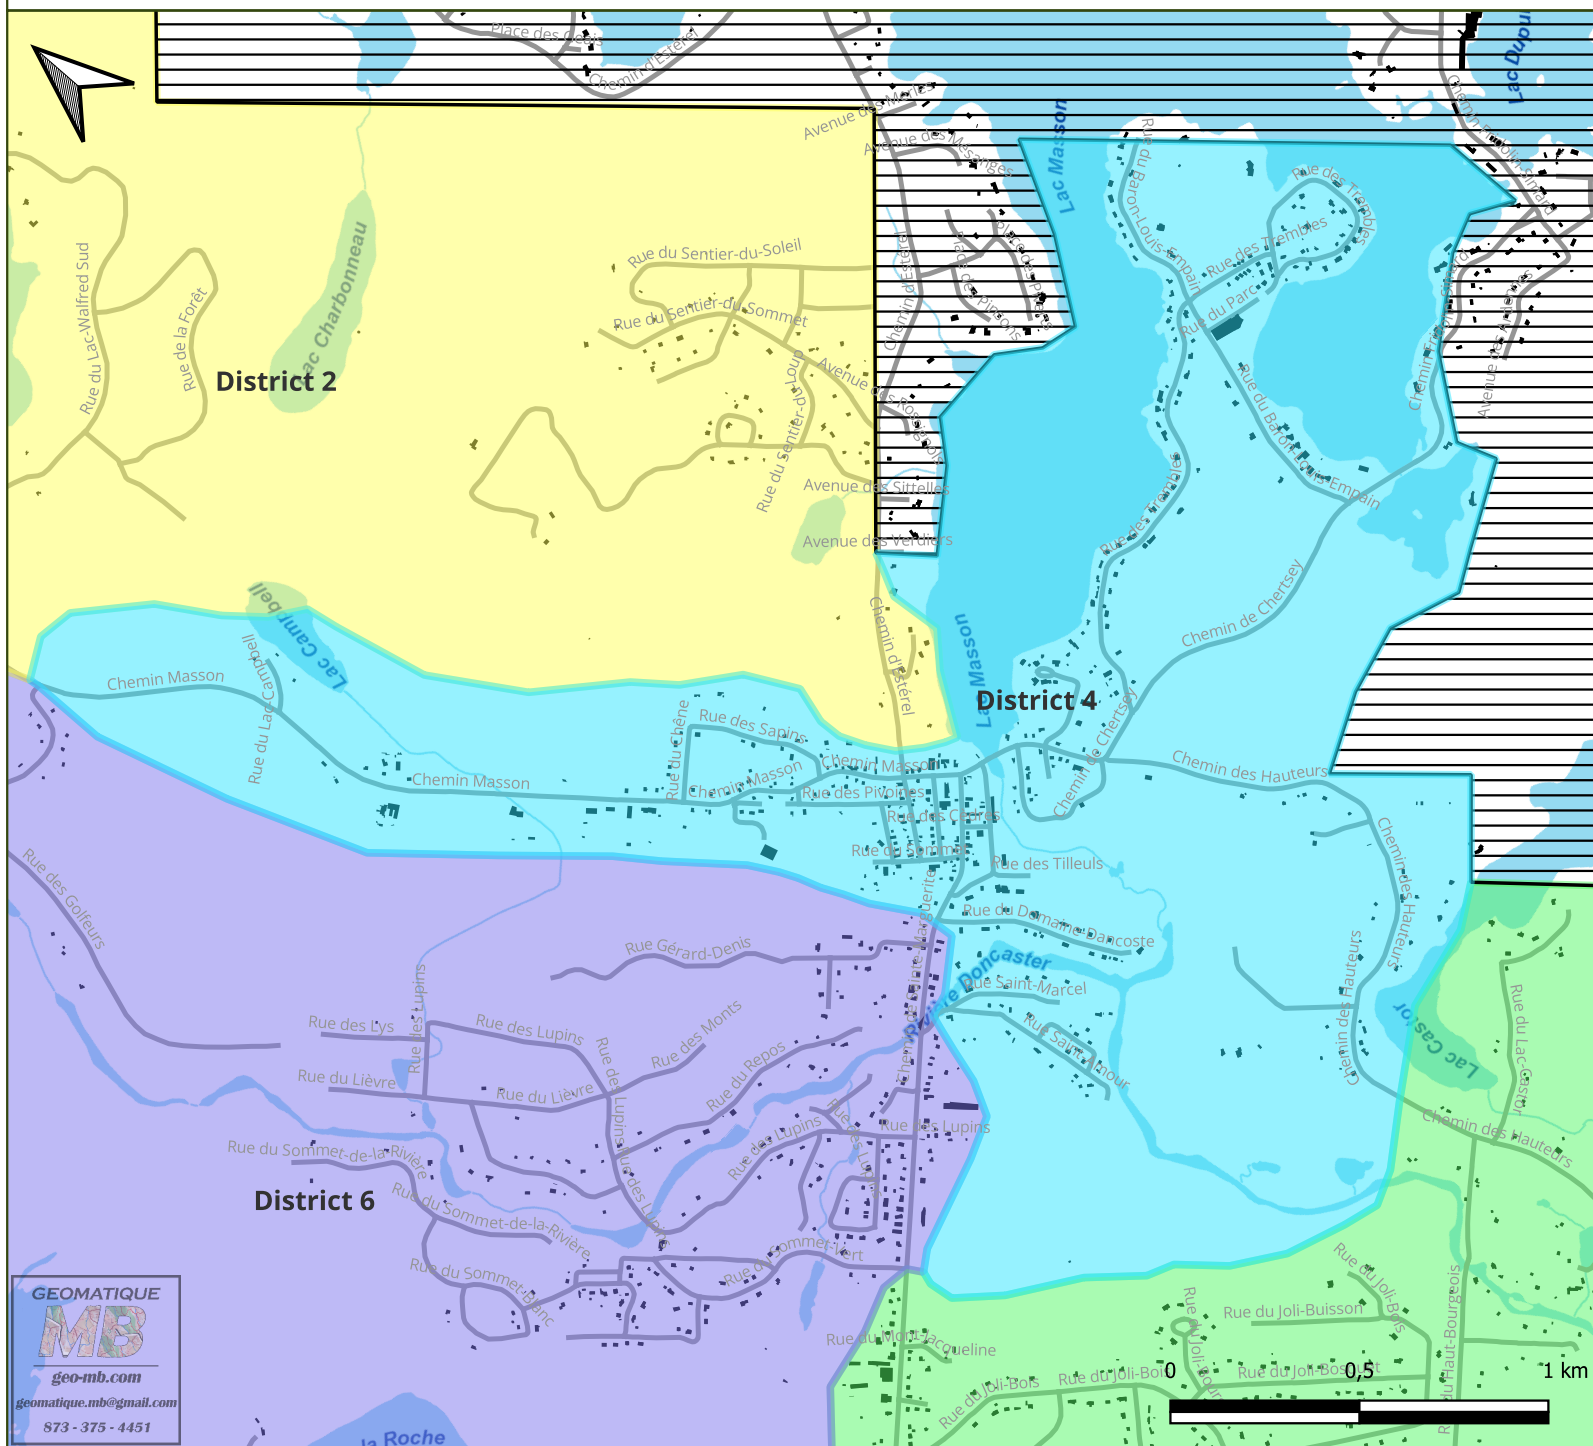

Sainte-Marguerite-du-Lac-Masson

District électoral 4

Rue	DE	À
Baron-Louis-Empain	360	429
Cèdres	8	9
Chêne	9	15
Chertsey	43	242
Collège	12	20
Colline	5	29
Domaine-Dancoste	5	62
Domaine-Provost	8	58
Érables	3	42
Estérel	351	364
Galais	9	40

Rue	DE	À
Hauteurs	70	247
Haut-Mistral	25	25
Haut-Relief	(tous)	
Lac-Campbell	18	39
Lilas	12	42
Masson	2	462
Parc	(tous)	
Pins	10	47
Pivoines	24	57
Pommiers	2	6

Rue	DE	À
Saint-Amour	8	60
Sainte-Marg (170 TREMBLES)	170	170
Sainte-Marguerite	7	94
Saint-Marcel	5	33
Saint-Pierre	1	26
Sapins	10	39
Saules	9	9
Sommet	5	49
Tilleuls	45	45
Trembles	2	235