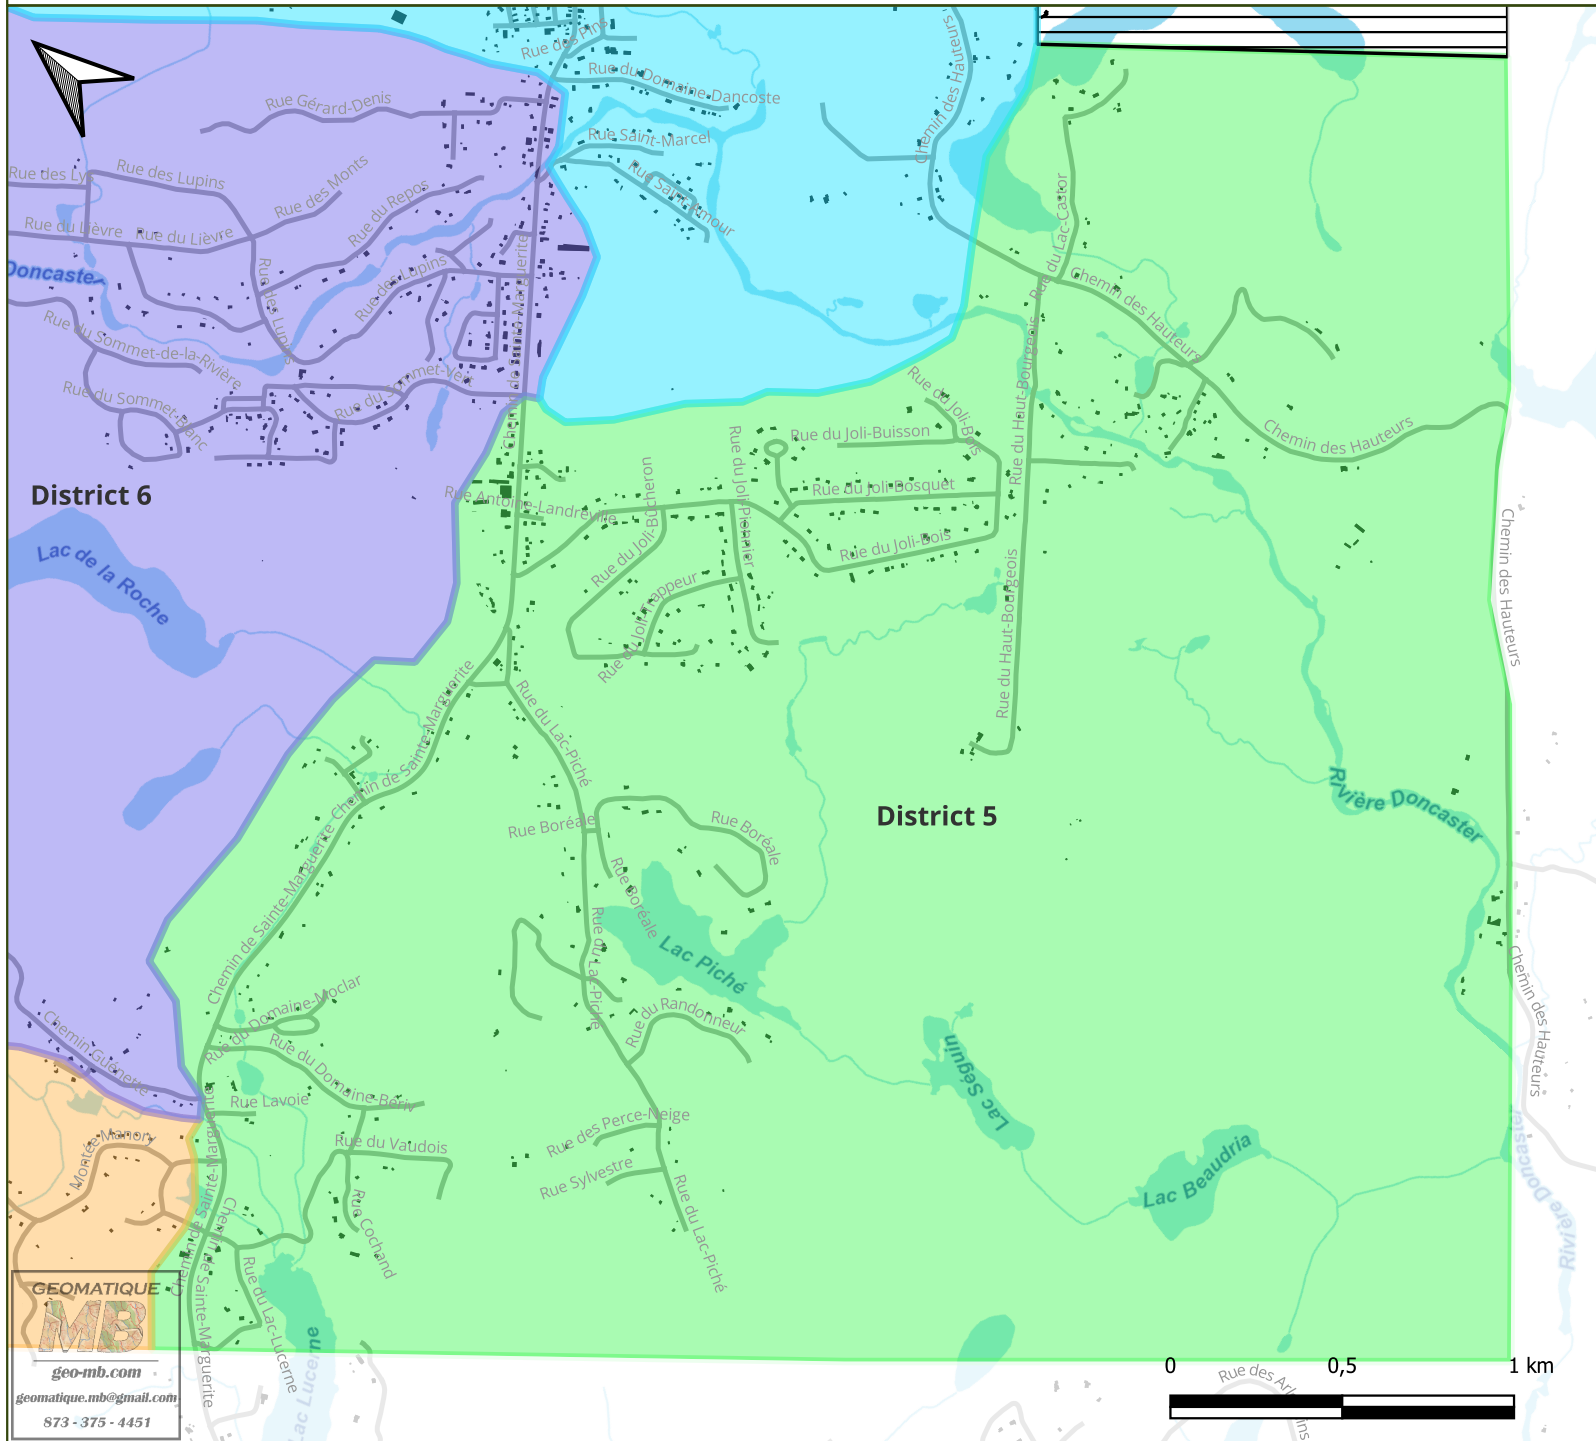

# Sainte-Marguerite-du-Lac-Masson

## District électoral 5

Rue	DE	À
Antoine-Landreville	7	24
Azur	3	12
Boréale	1	70
Boutin	60	70
Cascades	10	72
Cochand	1	98
Domaine-Bériv	32	42
Domaine-du-Lac-Lucerne	2970	2970
Domaine-Ferrier	11	25
Domaine-Moclar	6	46
Ferrier	4	16

Rue	DE	À
Lac-Lucerne	7	11
Lavoie	10	15
Moclar	11	11
Mont-Jacqueline	6	21
Perce-Neige	3	4
Quatre-Vents	108	137
Randonneur	9	37
Rang 5	(tous)	
Sainte-Marguerite	278	654
Sylvestre	(tous)	
Vaudois	3	11