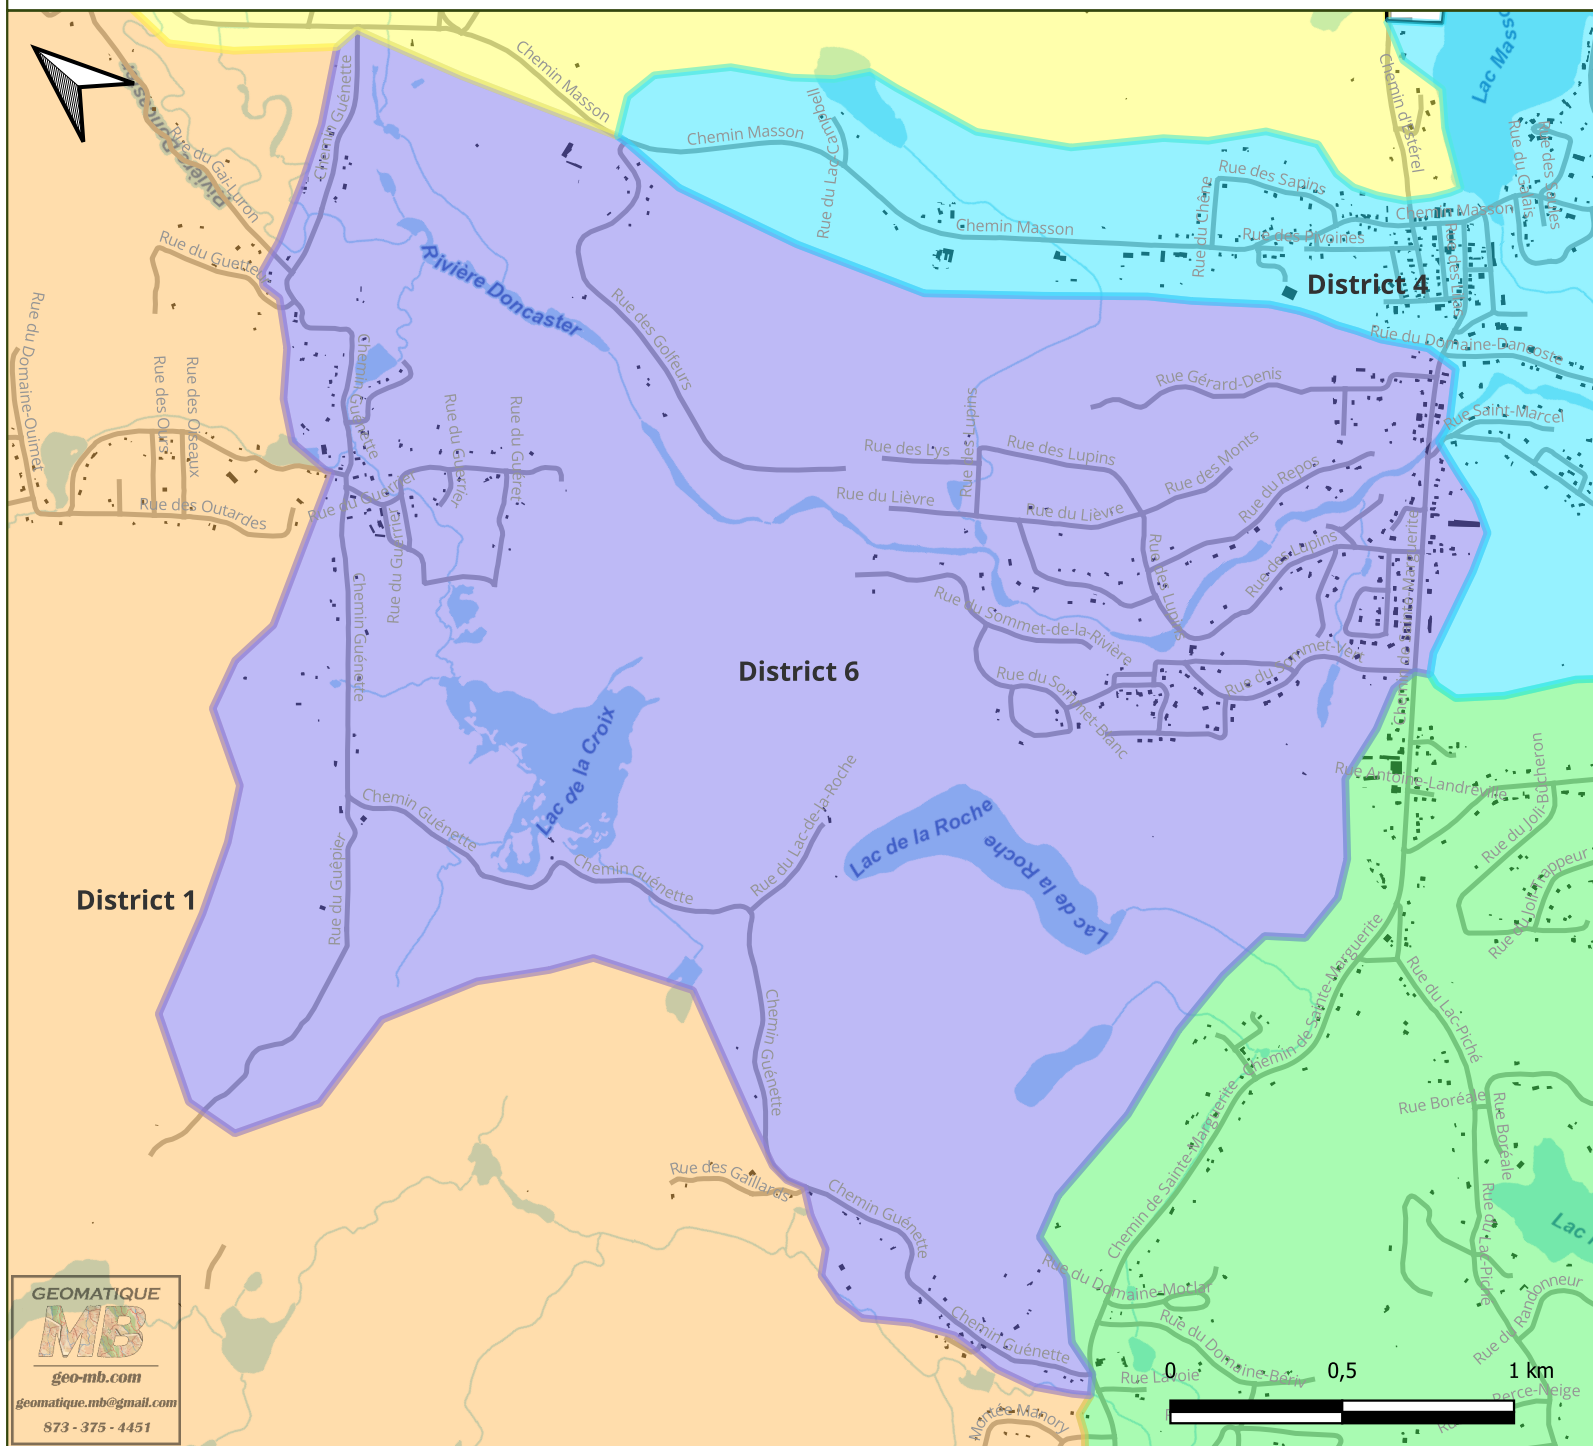

# Sainte-Marguerite-du-Lac-Masson

## District électoral 6

Rue	DE	À
Armand-Racette	190	194
Domaine-Brière	2	61
Domaine-Denis	4	58
Domaine-Richer	(tous)	
Galants	9	32
Gérard-Denis	200	231
Golfes	3	66
Guénette	20	688
Guèpier	4	36

Rue	DE	À
Guéret	7	28
Guerrier	2	100
Lac-de-la-Roche	(tous)	
Lièvre	11	34
Lupins	11	152
Lys	10	10
Monts	(tous)	
Rapides	5	45
Repos	1	96

Rue	DE	À
Sainte-Marguerite	105	260
Sommet-Blanc	5	33
Sommet-de-la-Rivière	40	88
Sommet-du-Cap	1	11
Sommet-du-Parc	5	53
Sommet-du-Roc	6	15
Sommet-Vert	2	133
Viceroy	1	21